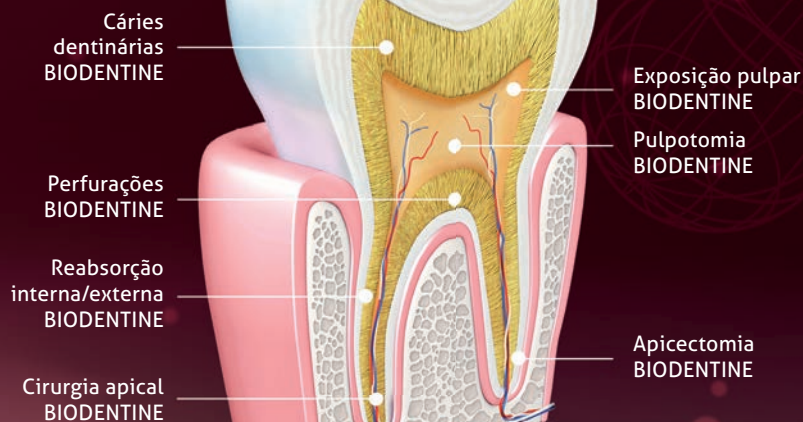

20% OFF

De R\$ 292,00

Por R\$ **234,00**

Anestesia tópica de ação refrescante, mais rápida e profunda

RACESTYPTINE

Hemostático para retração gengival

15% OFF

De R\$ 40,50

Por R\$ **34,40**

Cloreto de alumínio a 25%

A SEPTODONT APRESENTA AO BRASIL
A REVOLUÇÃO EM SUBSTITUIÇÃO DENTINÁRIA

Biodentine

SUBSTITUTO DENTINÁRIO BIOATIVO

Por R\$ **449,00**

**A PRIMEIRA E ÚNICA
DENTINA EM CÁPSULA
DO MUNDO!**